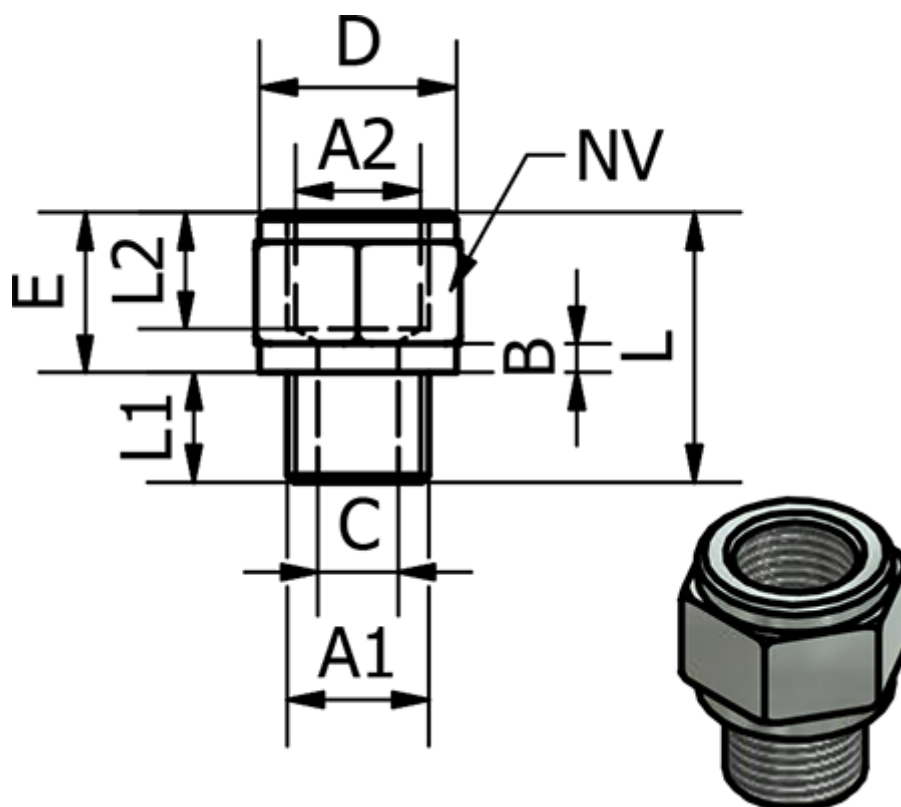

Varenummer: 5891120TR1
Beskrivelse: Muffenippel 1120TR - 1
R1" - G1"

Mål

A1 = 1"	L2 = 12.5
A2 = 1"	NV = 38
B = 3	
C = 26	
D = 37.5	
E = 18	
L = 33.5	
L1 = 15.5	